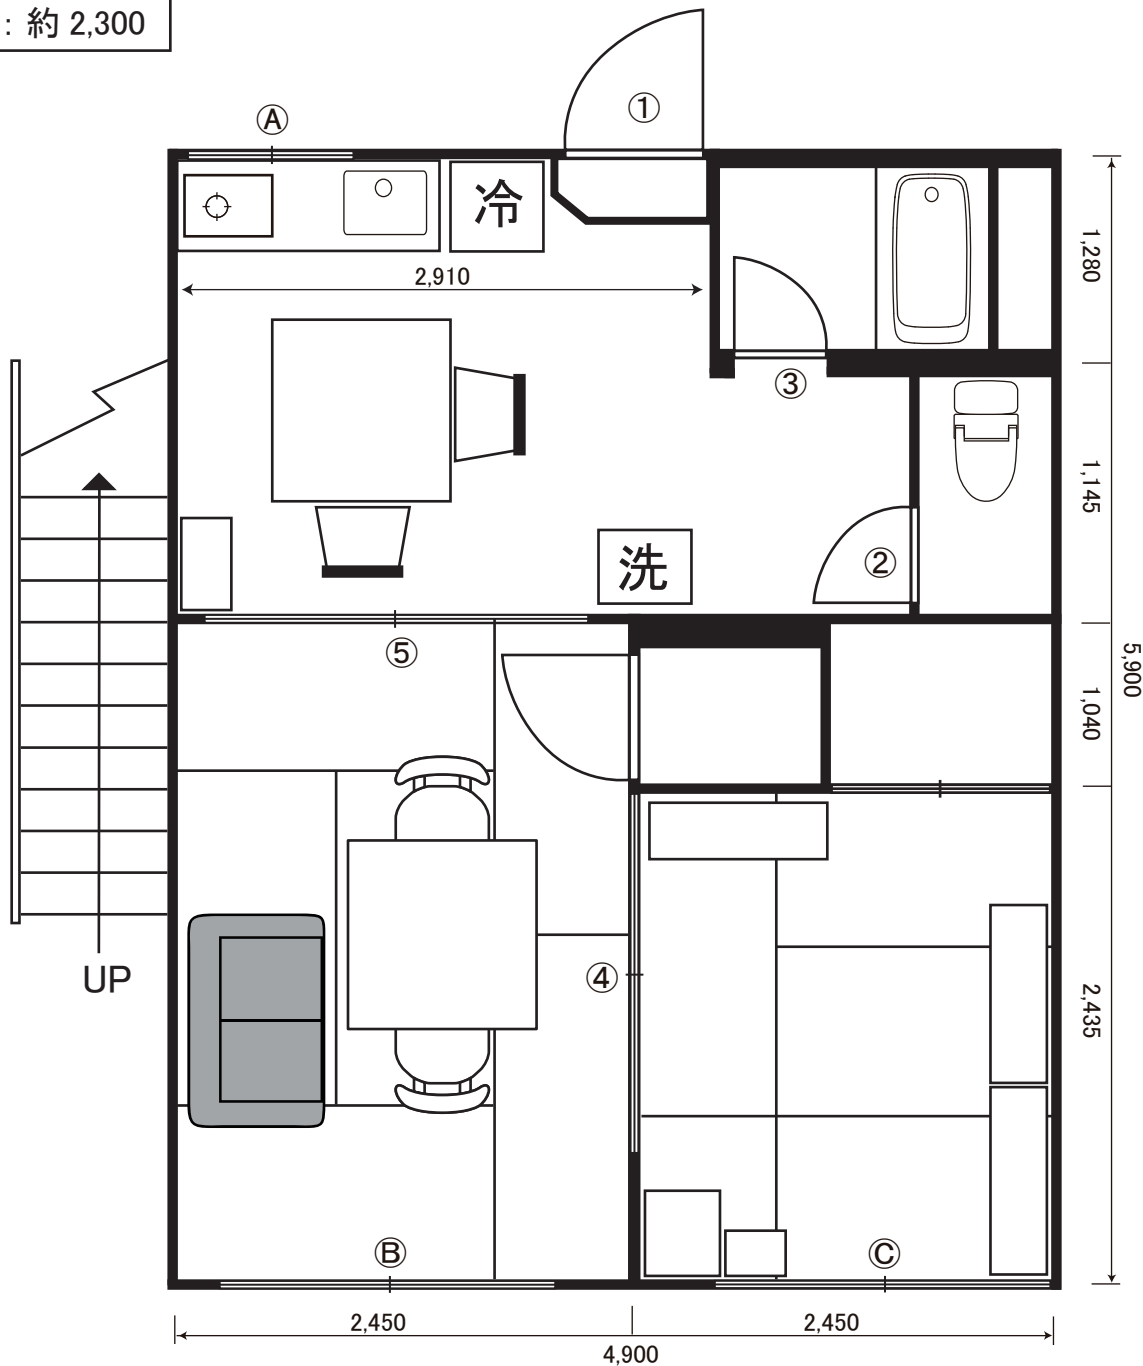

# 【大泉学園アパート 1 103】

東京都練馬区大泉学園町 7-21-25 大泉学園ハイム 1 階

利用可能時間 平日 8:00 ~ 21:00 土日祝 8:30 ~ 19:00(完全撤収) 西武バス 西長久保 / 長久保 徒歩 5 分  
電気容量 : 20A 西武バス 天沼マーケット前 徒歩 5 分

天井高 : 約 2,300

ドア間口寸法(W×H)	
①	815 × 1,970
②	535 × 1,775
③	680 × 1,835
④	1,630 × 1,780
⑤	1,630 × 1,780

	窓枠サイズ (W×H)	カーテン	カーレース	ブラインド
①	810 × 660			
②	1,820 × 1,650	○	○	
③	1,820 × 1,650	○	○	

駐車場について  
 アパート敷地内に乗用車4台程度駐車可能  
 駐車場所は弊社スタッフの指示に従ってください  
 1台につき税込み1,100円をいただきます

記載単位 : mm