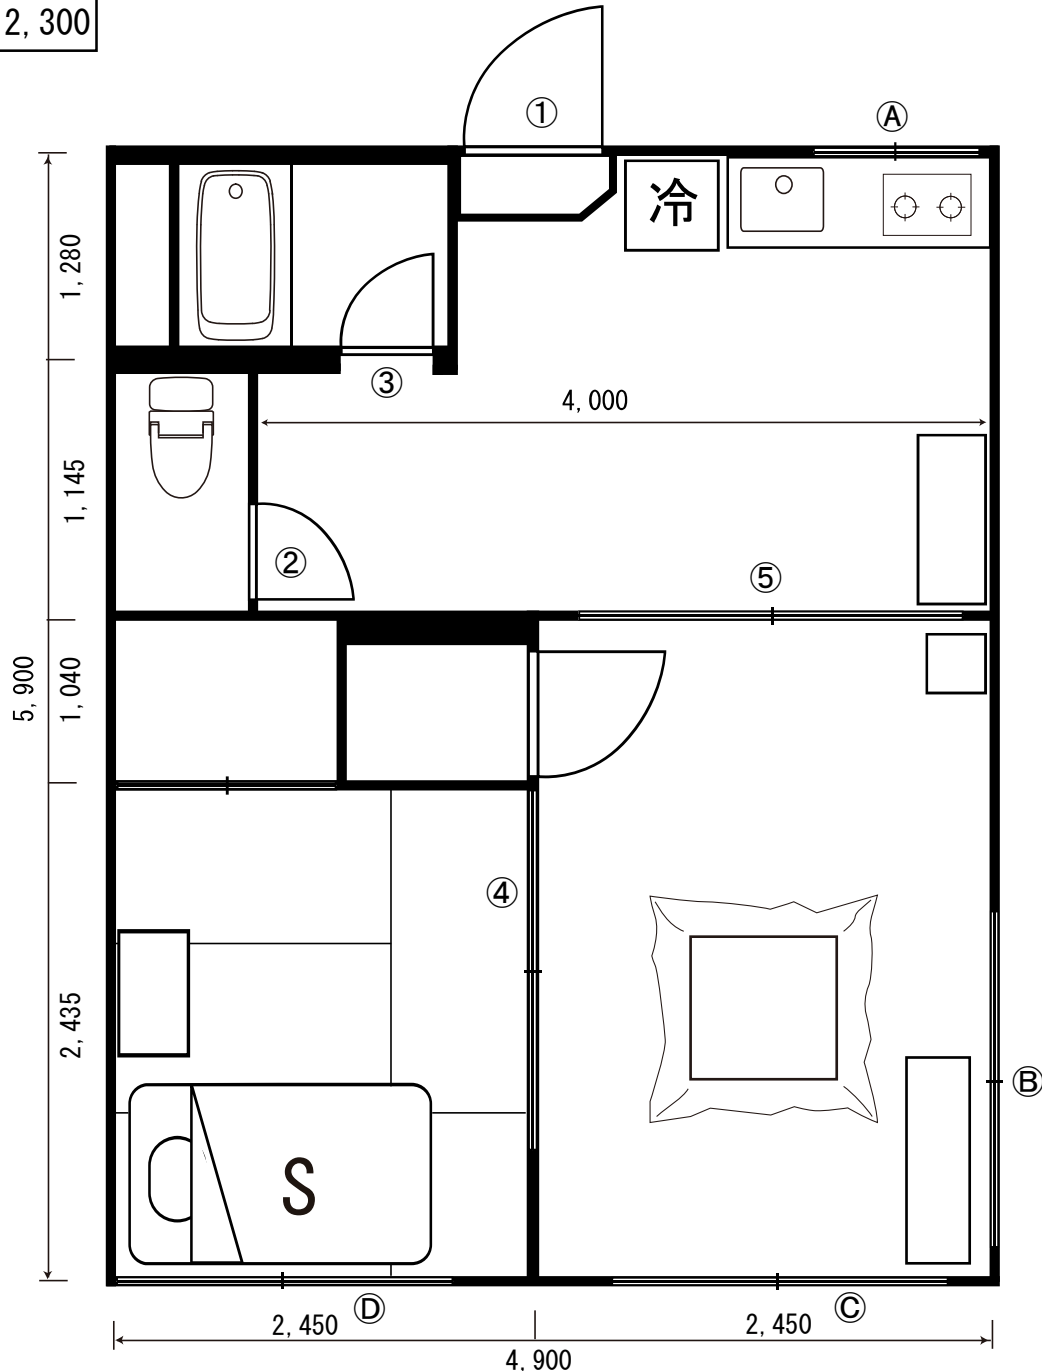

# 【大泉学園アパート 1 101】

東京都練馬区大泉学園町 7-21-25 大泉学園ハイム 1 階

利用可能時間 平日 8:00 ~ 21:00 土日祝 8:30 ~ 19:00(完全撤収) 西武バス 西長久保 / 長久保 徒歩 5 分  
 電気容量 : 30A 西武バス 天沼マーケット前徒歩 5 分

天井高 : 約 2,300

ドア間口寸法 (W×H)	
①	815 × 1,970
②	535 × 1,775
③	680 × 1,835
④	1,680 × 1,780
⑤	1,630 × 1,780

	窓枠サイズ (W×H)	カーテン	カーレース	ブラインド
①	810 × 650			
②	1,780 × 1,000	○	○	
③	1,820 × 2,000	○	○	
④	1,820 × 2,000	○	○	

駐車場について  
 アパート敷地内に乗用車4台程度駐車可能  
 駐車場所は弊社スタッフの指示に従ってください  
 1台につき税込み1,100円をいただきます

記載単位 : mm