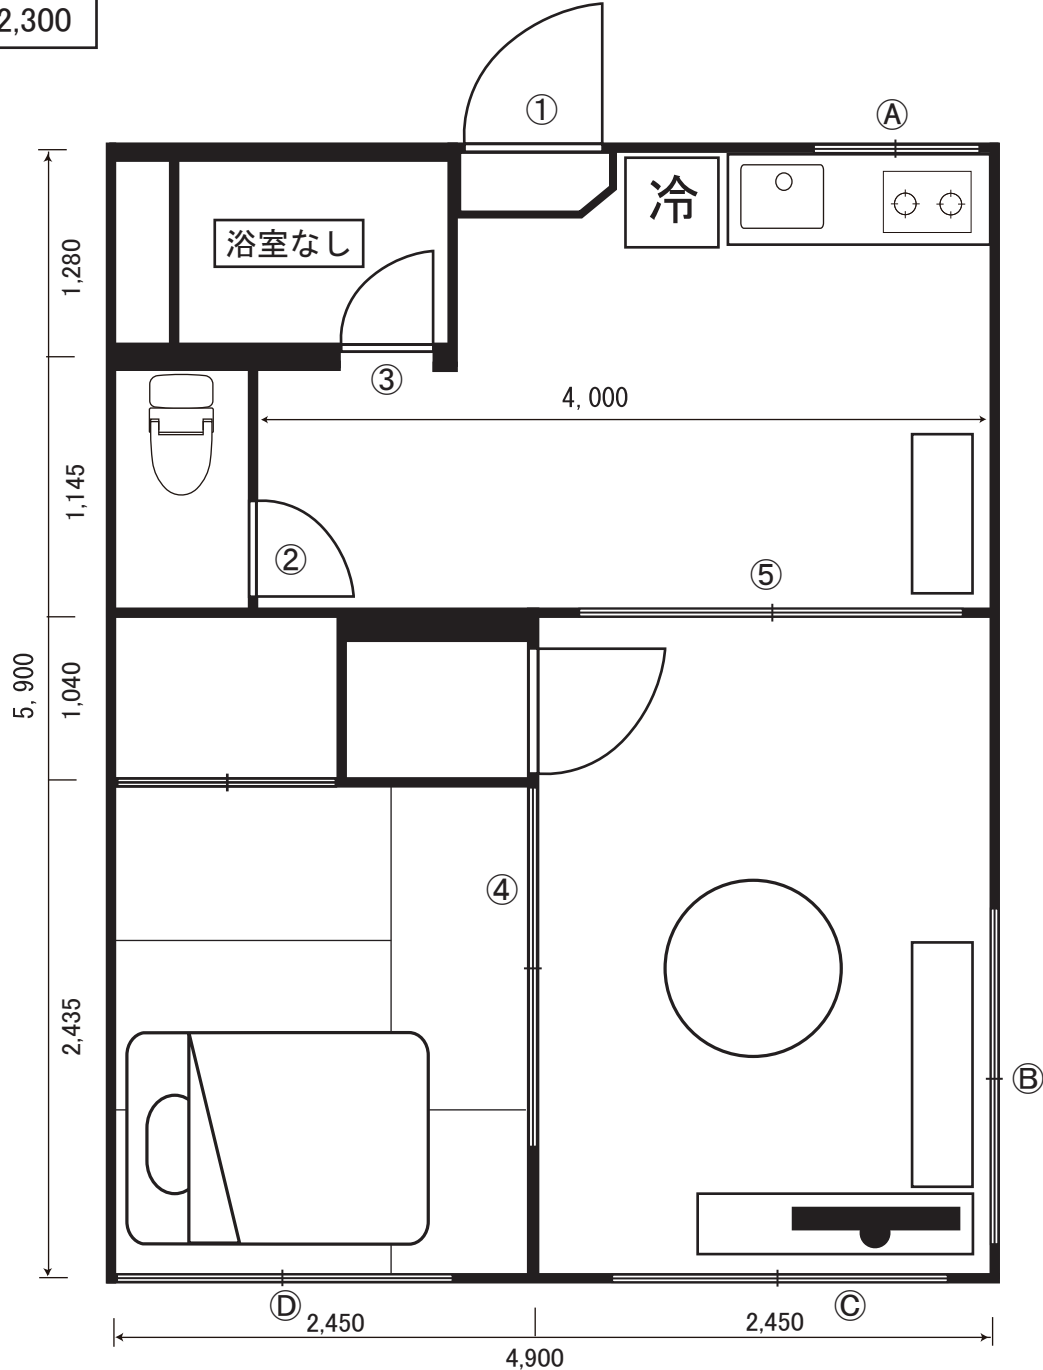

【大泉学園アパート 1 201】

東京都練馬区大泉学園町 7-21-25 大泉学園ハイム 2 階

利用可能時間 平日 8:00 ~ 21:00 土日祝 8:30 ~ 19:00(完全撤収) 西武バス 西長久保 / 長久保 徒歩 5 分
 電気容量 :30A 西武バス 天沼マーケット前 徒歩 5 分

天井高 : 約 2,300

ドア間口寸法(W×H)	
①	815 × 1,970
②	535 × 1,775
③	680 × 1,835
④	1,680 × 1,780
⑤	1,630 × 1,780

	窓枠サイズ (W×H)	カーテン	カーレース	ブラインド
①	810 × 650			
②	1,780 × 1,000	○	○	
③	1,820 × 1,650	○	○	
④	1,820 × 1,650	○	○	

駐車場について
 アパート敷地内に乗用車4台程度駐車可能
 駐車場所は弊社スタッフの指示に従ってください
 1台につき税込み1,100円をいただきます

記載単位 : mm