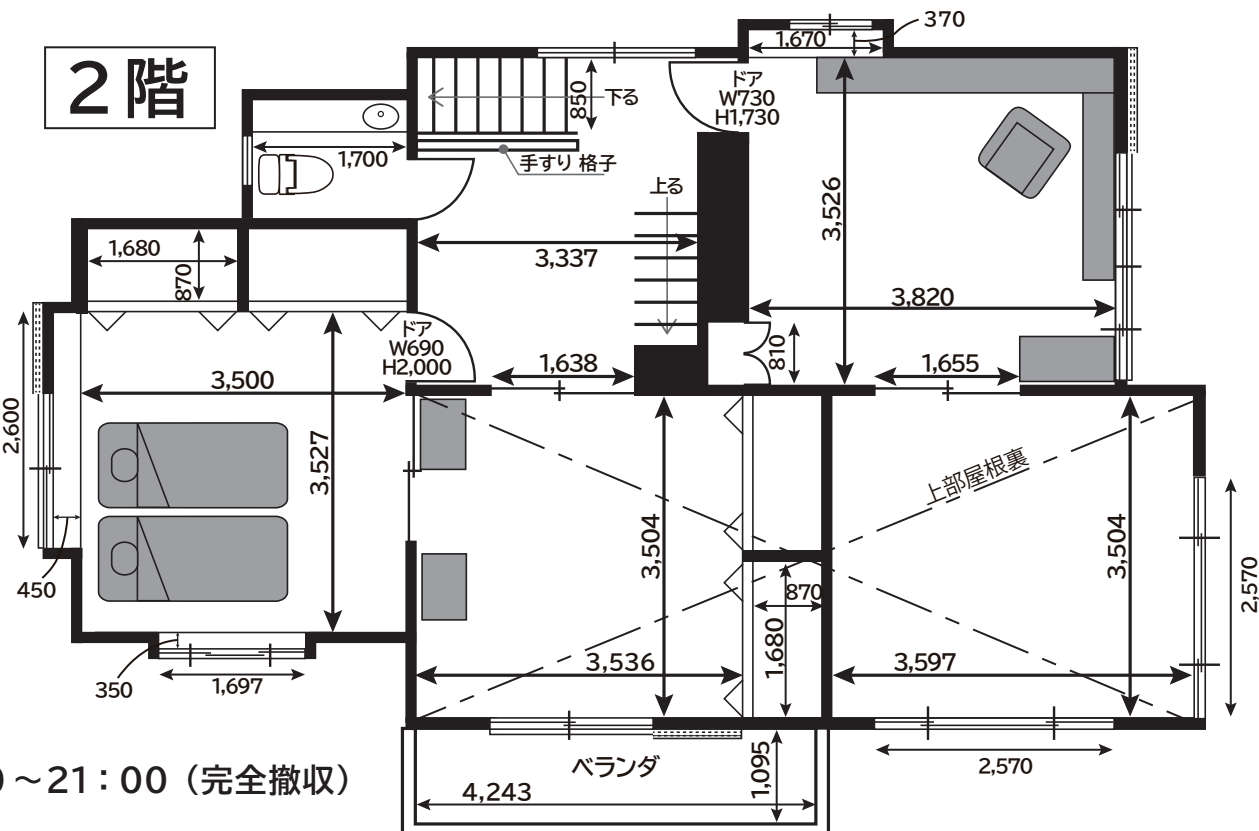

## 1 階

## 2 階

1階 ドア開口寸法 (W × H)	
①	750×1,980
②	1,760×1,750
③	780×1,770
④	720×1,980
⑤	700×1,900
⑥	730×1,780

利用時間：8:00 ~ 21:00 (完全撤収)

電気容量：50A

※図面と現況が異なる場合は現況優先とします。

記載単位：mm