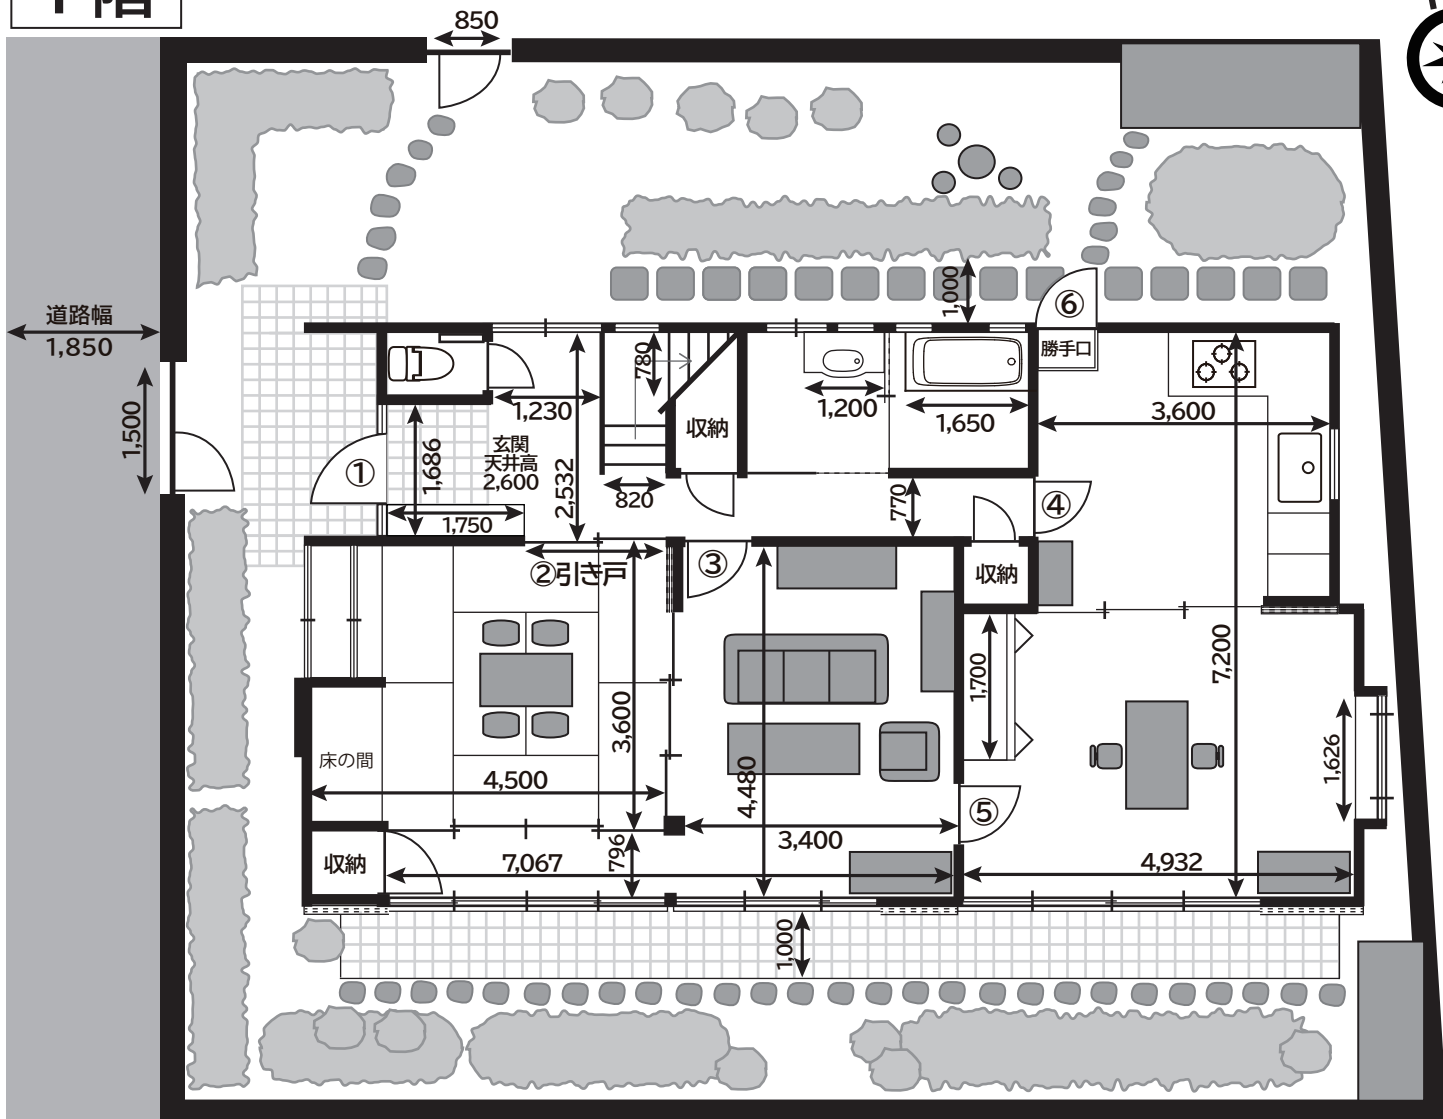

## 1 階

## 2 階

1階 ドア開口寸法 (W × H)	
①	750×1,980
②	1,760×1,750
③	780×1,770
④	720×1,980
⑤	700×1,900
⑥	730×1,780

利用時間：8:00 ~ 21:00 (完全撤収)

電気容量：50A

※図面と現況が異なる場合は現況優先とします。

記載単位：mm