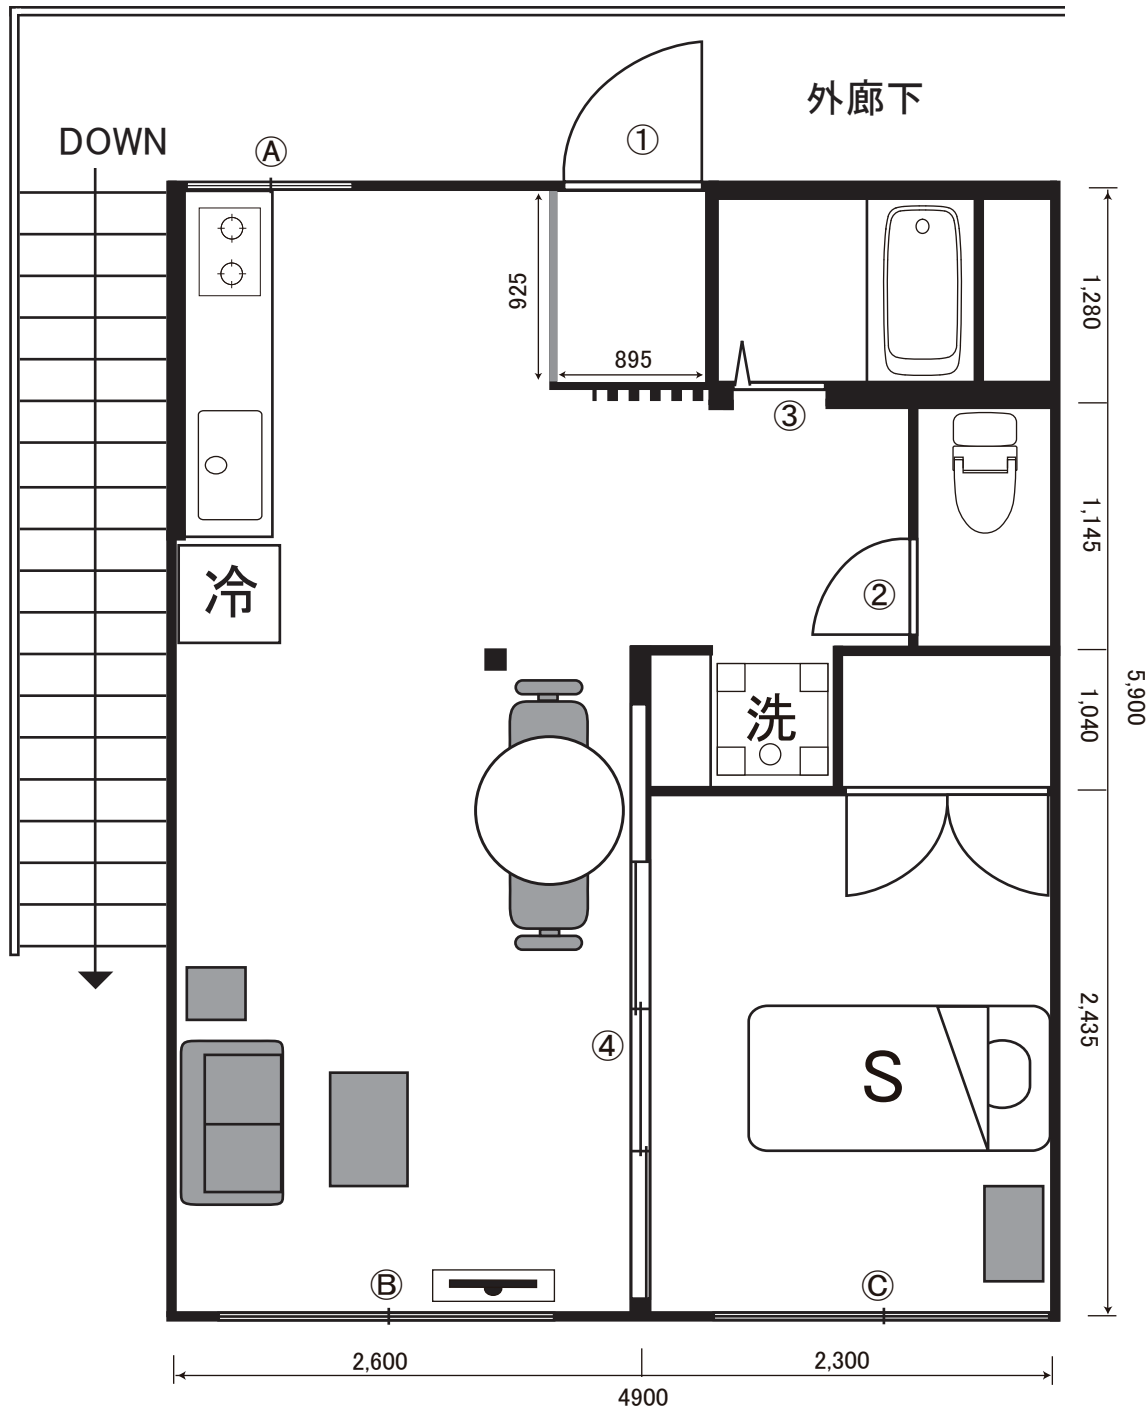

# 【大泉学園アパート 1 203】

東京都練馬区大泉学園町 7-21-25 大泉学園ハイム 2 階

利用可能時間 平日 8:00 ~ 21:00 土日祝 8:30 ~ 19:00(完全撤収) 西武バス 西長久保 / 長久保 徒歩 5 分  
電気容量 :30A 西武バス 天沼マーケット前 徒歩 5 分

天井高 : 約 2,300

ドア間口寸法(W×H)	
①	815 × 1,970
②	535 × 1,775
③	680 × 1,780
④	2,360 × 2,155

	窓枠サイズ (W×H)	カーテン	カーレース	ブラインド
A	810 × 660			
B	1,820 × 1,650	○	○	
C	1,820 × 1,650	○	○	

駐車場について  
 アパート敷地内に乗用車4台程度駐車可能  
 駐車場所は弊社スタッフの指示に従ってください  
 1台につき税込み1,100円をいただきます

記載単位 : mm