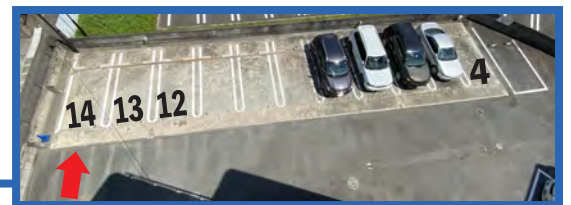

つつじヶ丘マンションスタジオ 周辺マップ

東京都調布市西つつじヶ丘1-2-2

スタジオ駐車場へのルート

スタジオ駐車場

● 駐車場料金：1台 2,200円 (税込)

● 駐車場④ + ⑫～⑭

※使用の際はお問い合わせ下さい

スタジオ周辺のコインパーキングの詳しい情報は[こちら](#)