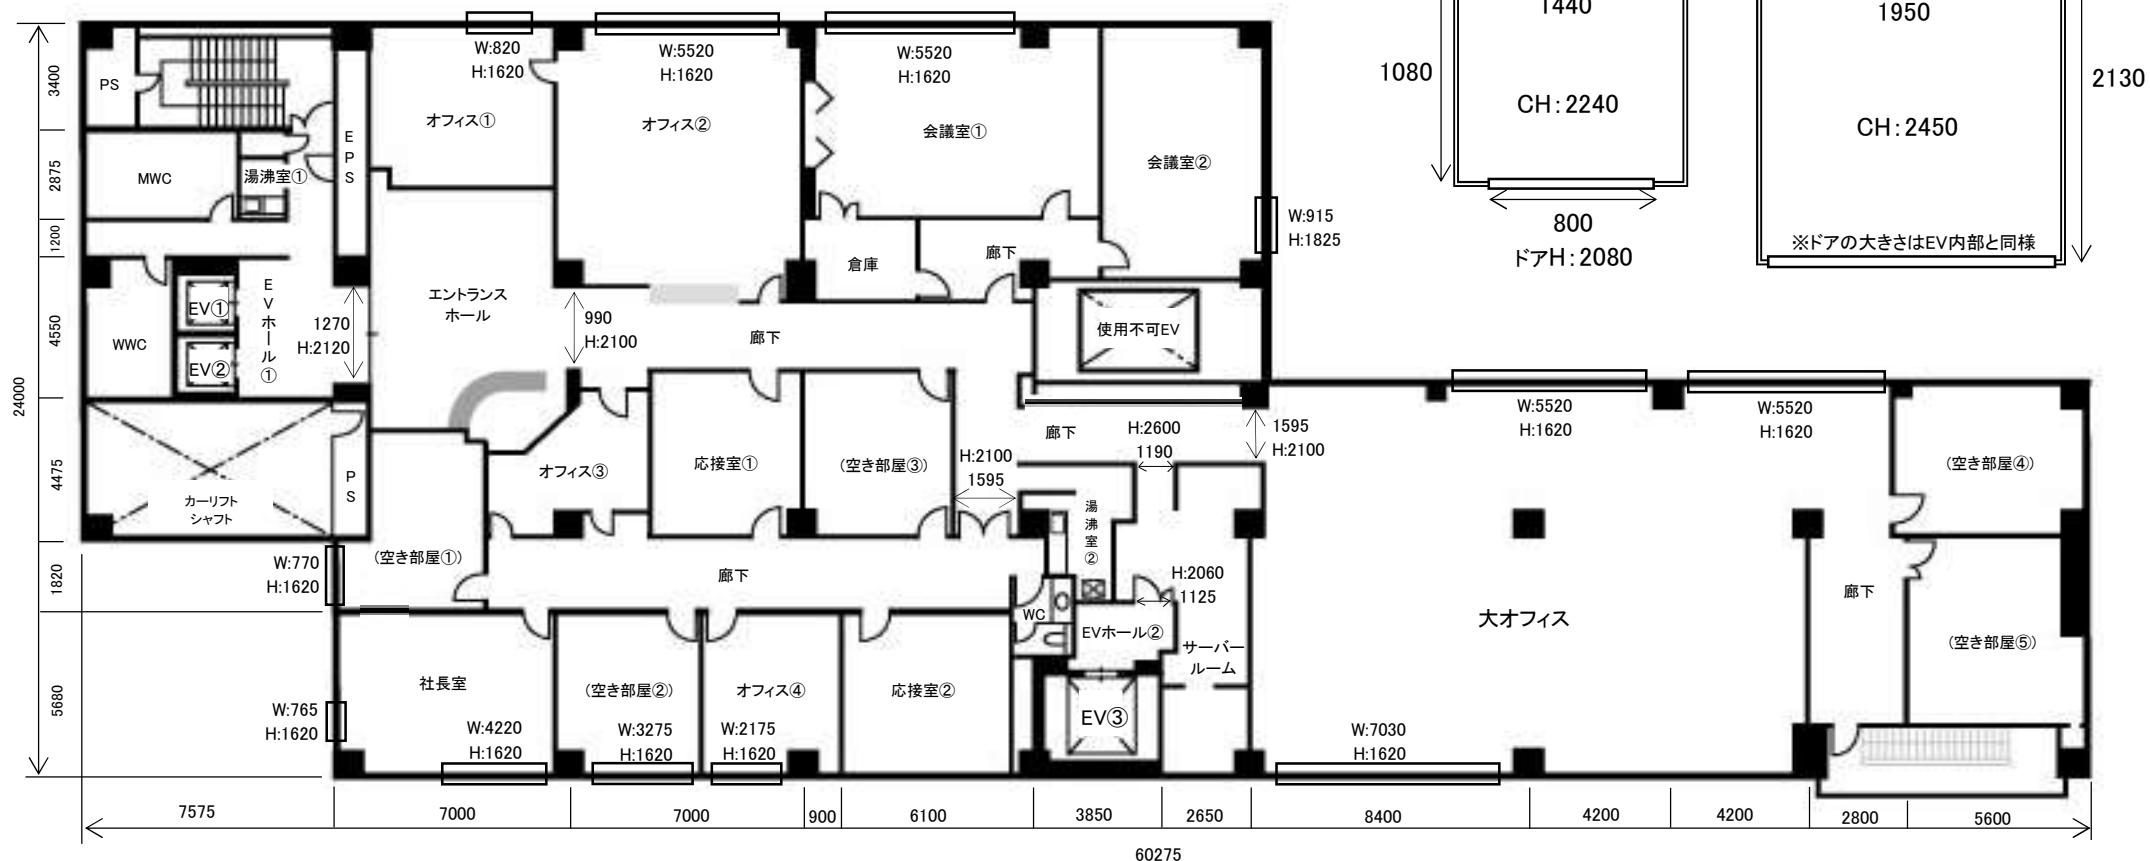

芝浦Y8オフィススタジオ

東京都港区海岸3-3-8 芝浦8号ビル 4階

☆24時間使用可能
電気容量:150A

ゆりかもめ 芝浦ふ頭駅 徒歩 6分
山手線 田町駅 徒歩12分

CH(全体的):2600
ドア W:830×H:2050

記載単位:mm