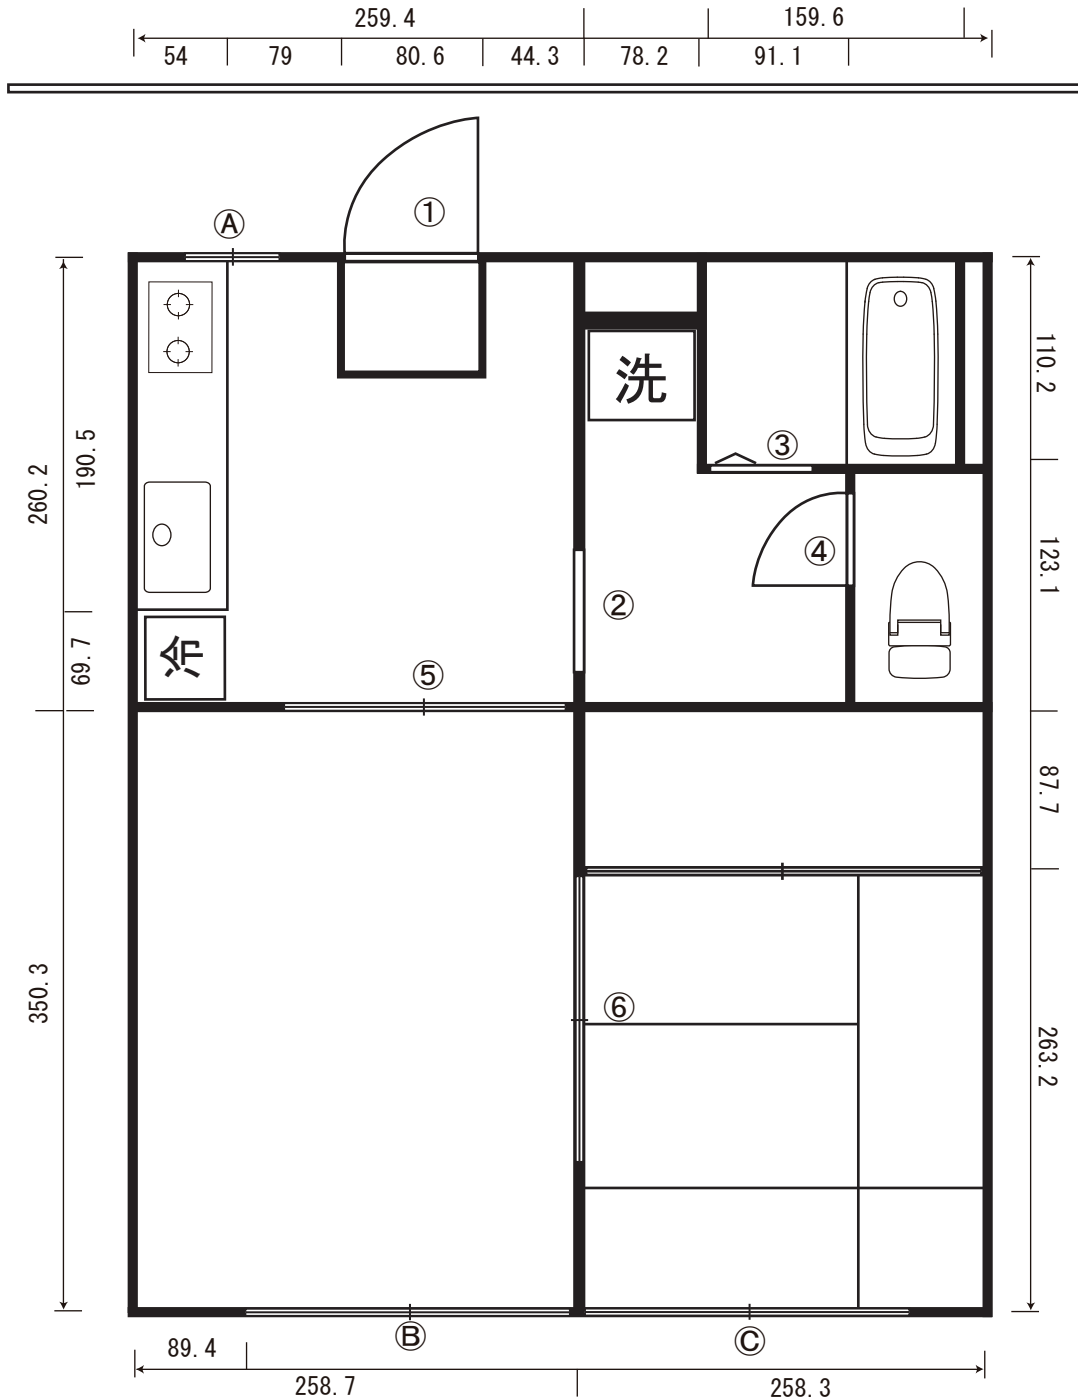

大泉学園アパート 2 102

利用時間 8:00 ~ 21:00 (完全撤収) 使用可能

電気容量 : 20A

ドア間口寸法 (W×H)	
①	72.8×187.7
②	77.4×177.9
③	57.4×184.2
④	58.6×174.7
⑤	163.9. ×177.4
⑥	163.9. ×177.4

	窓枠サイズ (W×H)	カーテン	カーレース	ブラインド
①	75.1×67.6			
②	165.5×175.1	○	○	
③	168.4×175.5	○	○	