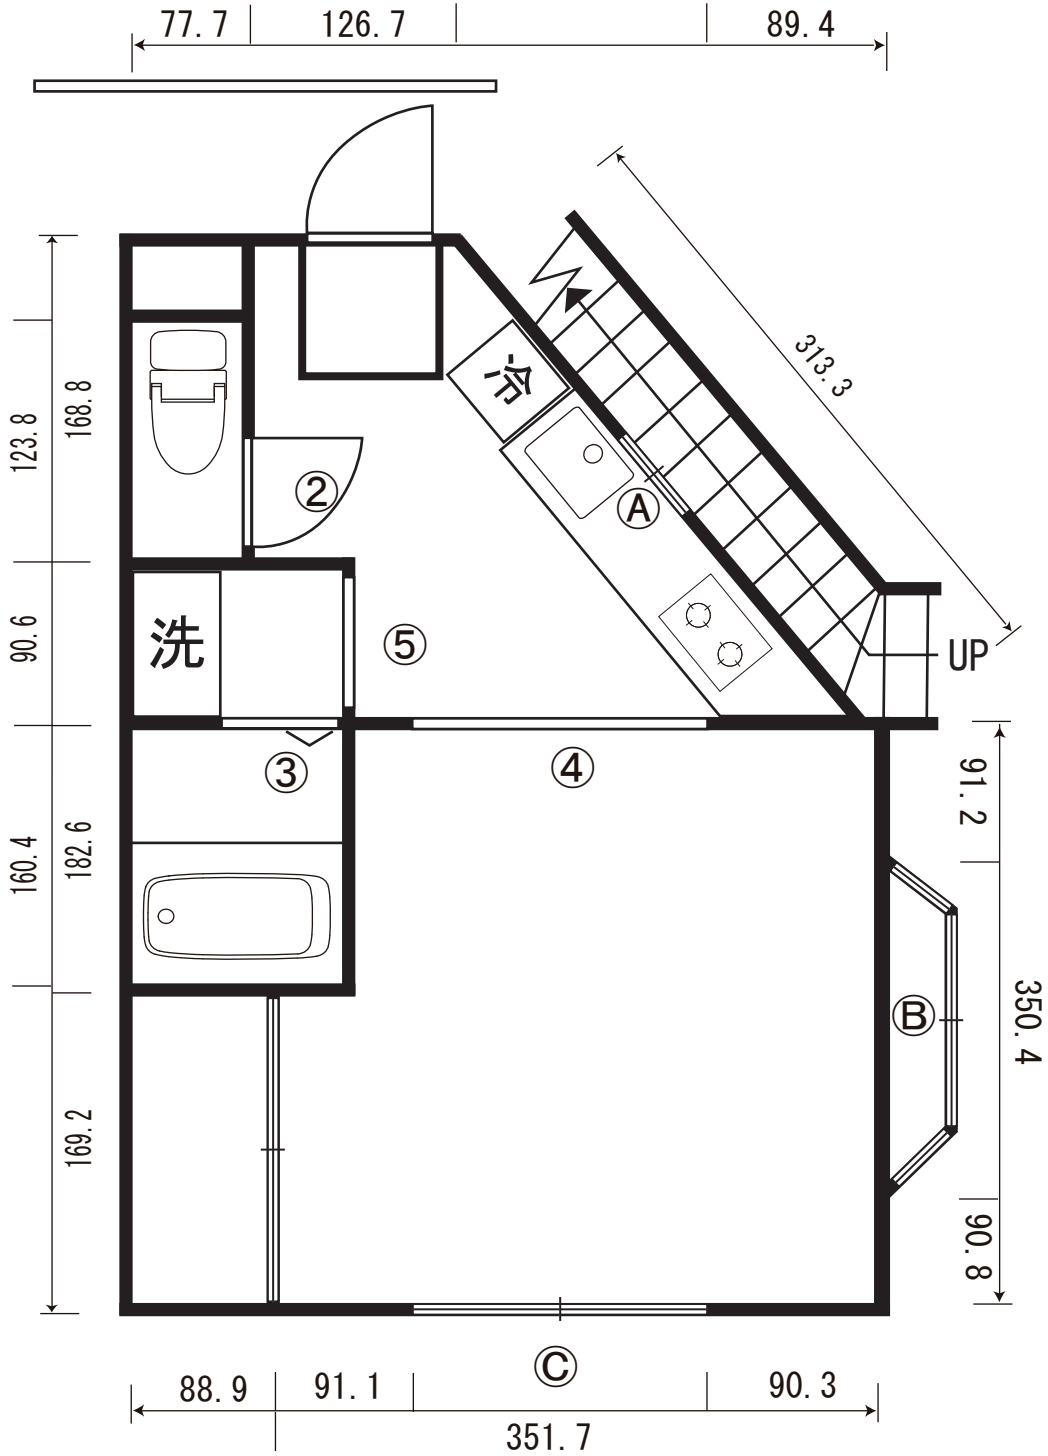

大泉学園アパート 2 101

利用時間 8:00 ~ 21:00(完全撤収)使用可能

電気容量 : 20A

ドア間口寸法 (W×H)	
①	72.7×187.7
②	58.9×174.8
③	62.3×178.3
④	171.9×177.7
⑤	71.1×177.8

	窓枠サイズ (W×H)	カーテン	カーレース	ブラインド
(A)	75×67.6			
(B)	164.3×83.9	○	○	
(C)	166×175.5	○	○	