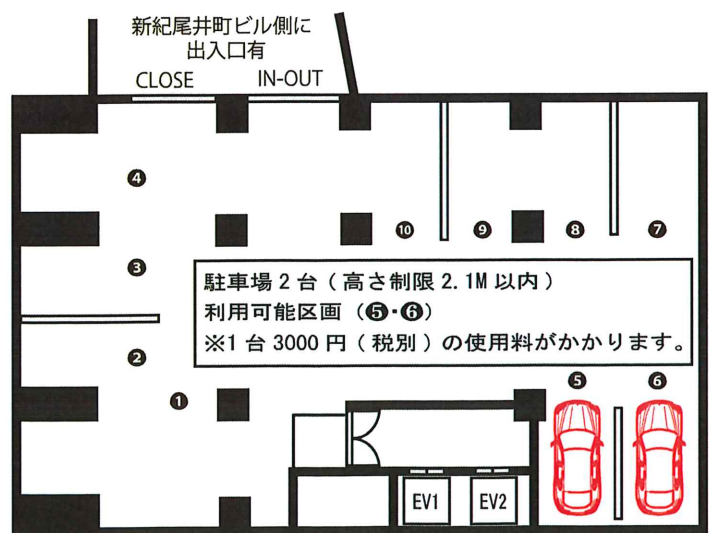

紀尾井町マンションスタジオ近隣 MAP

東京都千代田区紀尾井町 4-13 マードレ松田 6階

近隣パーキング情報

備考

作成日2020/02/05