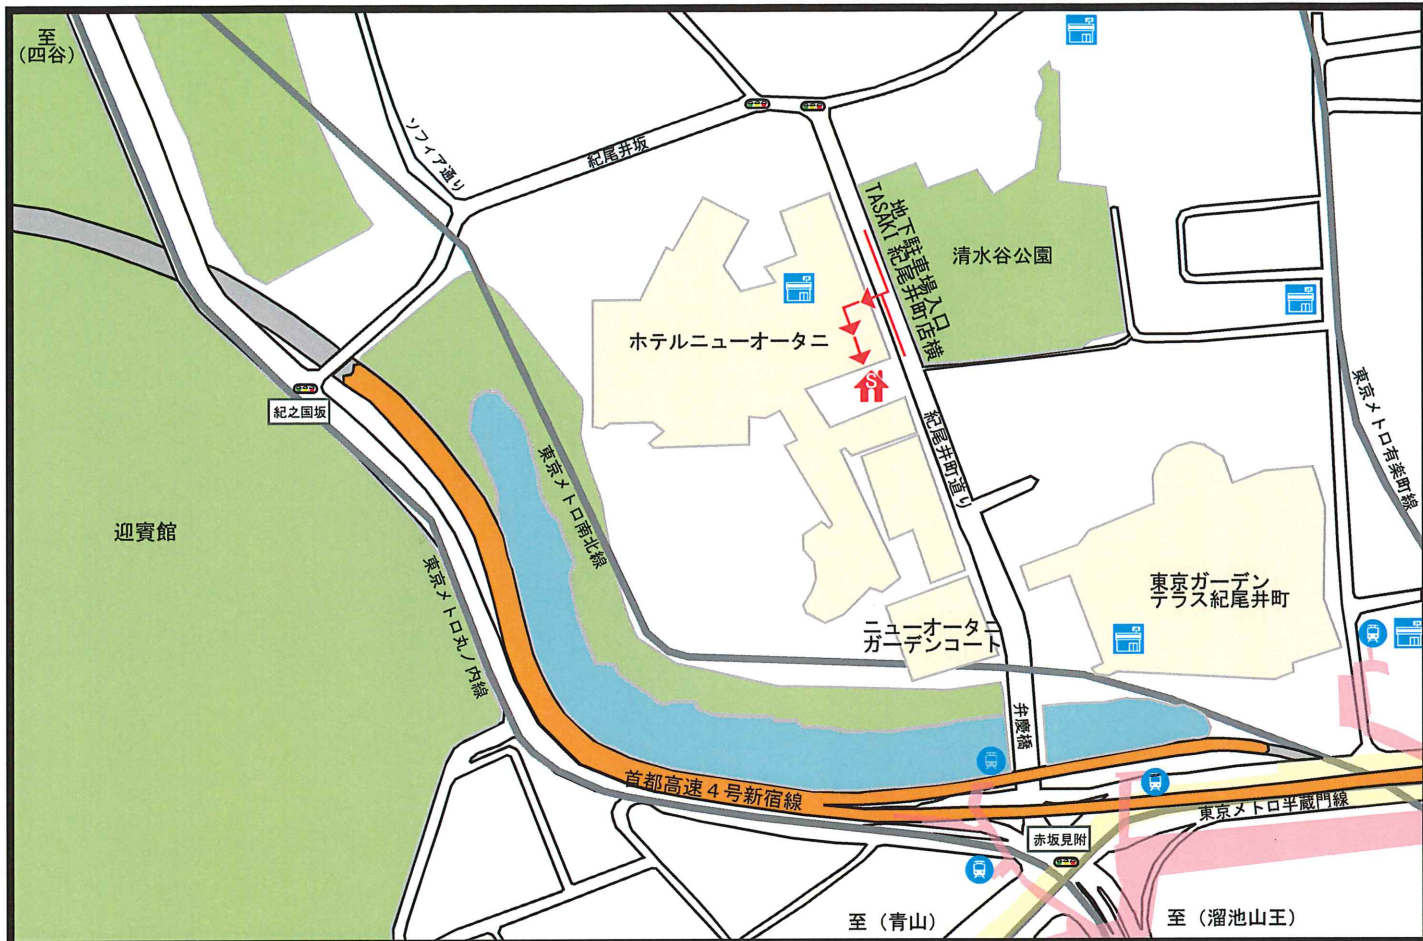

紀尾井町マンションスタジオ近隣 MAP

東京都千代田区紀尾井町 4-13 マードレ松田 6階

近隣パーキング情報

備考

作成日2020/02/05