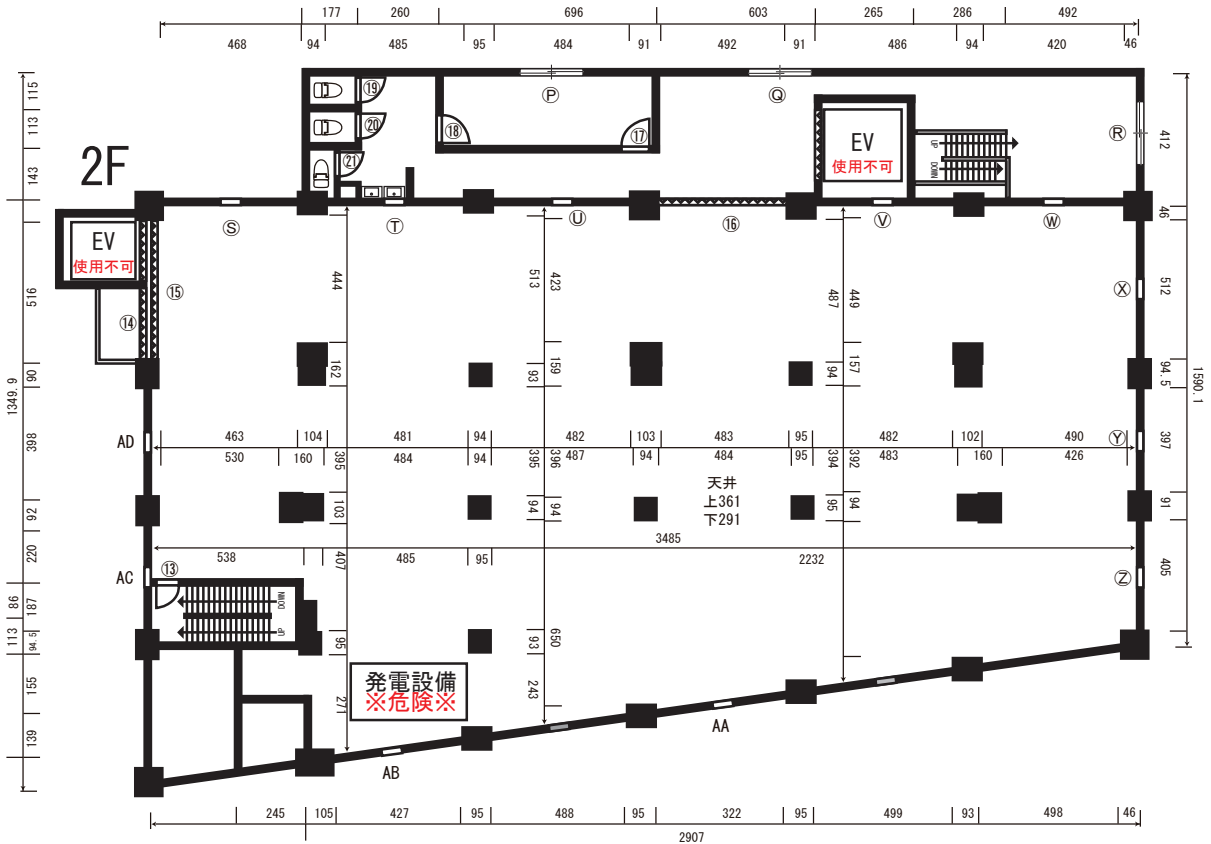

森下倉庫ロケーション

利用時間 : 8:00 ~ 22:00 (完全撤収)

都営新宿線・大江戸線 森下駅 徒歩4分

電気容量 : 1F・M2F 75+75A

備考欄

	窓枠サイズ (W×H)	カーテン	カーテン	ロール	ドア間口寸法 (W×H)
(A)	40.5×65.5				(1) 75×211
(B)	40.5×65.5				(2) 297×379
(C)	40.5×65.5				(3) 429×289
(D)	40.5×65.5				(4) 356×371
(E)	40.5×65.5				(5) 493×401
(F)	40.5×65.5				(6) 167×198
(G)	40.5×65.5				(7) 167×198
(H)	40.5×65.5				(8) 77×185
(I)	175×90				(9) 75×180
(J)	175×90				(10) 77×185
(K)	40.5×65.5				(11) 60×181
(L)	40.5×65.5				(12) 93×152
(M)	167×54				(13) 101×193
(N)	167×54				(14) 240×295
(O)	167×54				(15) 516×287
(P)	175×90				(16) 491×288
(Q)	175×90				(17) 86×207
(R)	40.5×65.5				(18) 86×207
~					(19) 85×207
AM	40.5×65.5				(20) 85×207
					(21) 54×182
					(22) 101×193
					(23) 240×295
					(24) 516×287
					(25) 65×210
					(26) 54×180

記載単位: cm

森下倉庫口ケーション

利用時間 : 8:00 ~ 22:00 (完全撤収)

都営新宿線・大江戸線 森下駅 徒歩4分

電気容量 : 2F 75+75A

3F 75+75A

記載単位 : cm