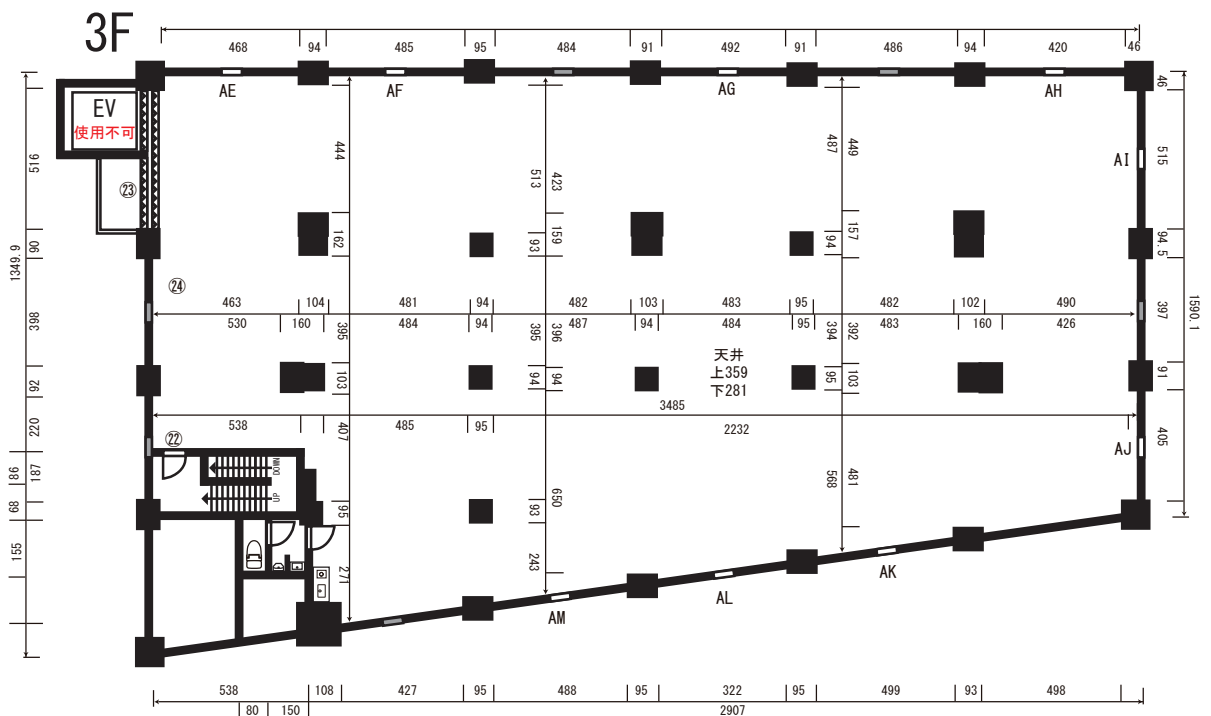

森下倉庫ロケーション

利用時間 : 8:00 ~ 22:00 (完全撤収)

都営新宿線・大江戸線 森下駅 徒歩4分

電気容量 : 1F・M2F 75+75A

備考欄

	窓枠サイズ (W×H)	カーテン	カーテン	ロール	ドア間口寸法 (W×H)
(A)	40.5×65.5				(1) 75×211
(B)	40.5×65.5				(2) 297×379
(C)	40.5×65.5				(3) 429×289
(D)	40.5×65.5				(4) 356×371
(E)	40.5×65.5				(5) 493×401
(F)	40.5×65.5				(6) 167×198
(G)	40.5×65.5				(7) 167×198
(H)	40.5×65.5				(8) 77×185
(I)	175×90				(9) 75×180
(J)	175×90				(10) 77×185
(K)	40.5×65.5				(11) 60×181
(L)	40.5×65.5				(12) 93×152
(M)	167×54				(13) 101×193
(N)	167×54				(14) 240×295
(O)	167×54				(15) 516×287
(P)	175×90				(16) 491×288
(Q)	175×90				(17) 86×207
(R)	40.5×65.5				(18) 86×207
~					(19) 85×207
AM	40.5×65.5				(20) 85×207
					(21) 54×182
					(22) 101×193
					(23) 240×295
					(24) 516×287
					(25) 65×210
					(26) 54×180

記載単位: cm

森下倉庫口ケーション

利用時間 : 8:00 ~ 22:00 (完全撤収)

都営新宿線・大江戸線 森下駅 徒歩4分

電気容量 : 2F 75+75A

3F 75+75A

記載単位 : cm