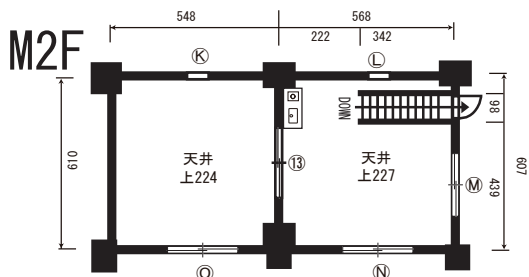

森下倉庫ロケーション

利用時間 : 8:00 ~ 22:00 (完全撤収)

都営新宿線・大江戸線 森下駅 徒歩4分

電気容量 : 1F・M2F 75+75A

備考欄

	窓枠サイズ (W×H)	カーテン	カーテン	ロール	ドア間口寸法 (W×H)
(A)	40.5×65.5				(1) 75×211
(B)	40.5×65.5				(2) 297×379
(C)	40.5×65.5				(3) 429×289
(D)	40.5×65.5				(4) 356×371
(E)	40.5×65.5				(5) 493×401
(F)	40.5×65.5				(6) 167×198
(G)	40.5×65.5				(7) 167×198
(H)	40.5×65.5				(8) 77×185
(I)	175×90				(9) 75×180
(J)	175×90				(10) 77×185
(K)	40.5×65.5				(11) 60×181
(L)	40.5×65.5				(12) 93×152
(M)	167×54				(13) 101×193
(N)	167×54				(14) 240×295
(O)	167×54				(15) 516×287
(P)	175×90				(16) 491×288
(Q)	175×90				(17) 86×207
(R)	40.5×65.5				(18) 86×207
~					(19) 85×207
AM	40.5×65.5				(20) 85×207
					(21) 54×182
					(22) 101×193
					(23) 240×295
					(24) 516×287
					(25) 65×210
					(26) 54×180

記載単位: cm

森下倉庫口ケーション

利用時間 : 8:00 ~ 22:00 (完全撤収)

都営新宿線・大江戸線 森下駅 徒歩4分

電気容量 : 2F 75+75A

3F 75+75A

記載単位 : cm