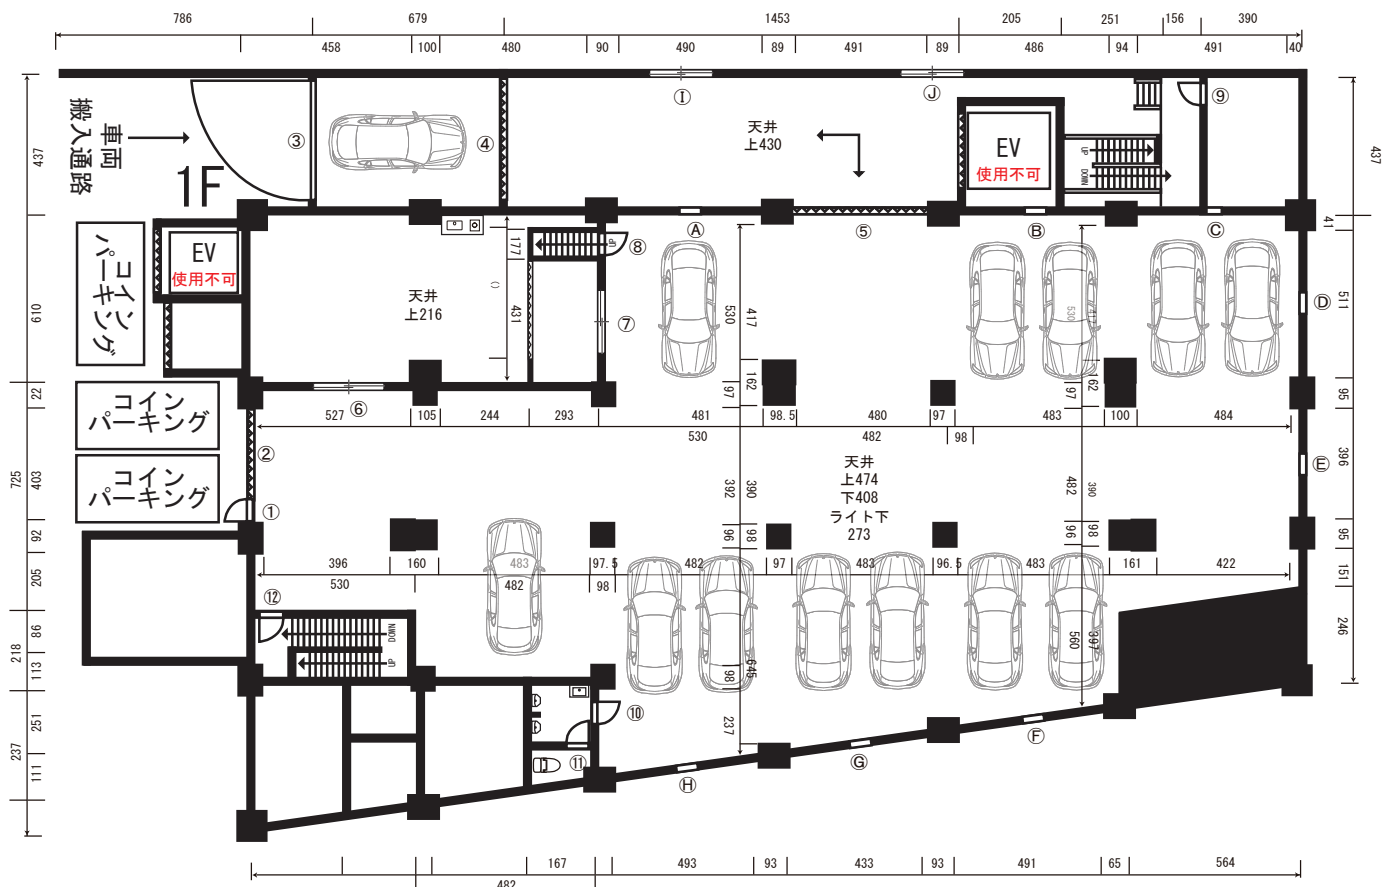

森下倉庫ロケーション

利用時間 : 8:00 ~ 22:00 (完全撤収)

都営新宿線・大江戸線 森下駅 徒歩4分

電気容量 : 1F・M2F 75+75A

備考欄

	窓枠サイズ (W×H)	カーテン	カーテン	ロール	ドア間口寸法 (W×H)
(A)	40.5×65.5				(1) 75×211
(B)	40.5×65.5				(2) 297×379
(C)	40.5×65.5				(3) 429×289
(D)	40.5×65.5				(4) 356×371
(E)	40.5×65.5				(5) 493×401
(F)	40.5×65.5				(6) 167×198
(G)	40.5×65.5				(7) 167×198
(H)	40.5×65.5				(8) 77×185
(I)	175×90				(9) 75×180
(J)	175×90				(10) 77×185
(K)	40.5×65.5				(11) 60×181
(L)	40.5×65.5				(12) 93×152
(M)	167×54				(13) 101×193
(N)	167×54				(14) 240×295
(O)	167×54				(15) 516×287
(P)	175×90				(16) 491×288
(Q)	175×90				(17) 86×207
(R)	40.5×65.5				(18) 86×207
~					(19) 85×207
AM	40.5×65.5				(20) 85×207
					(21) 54×182
					(22) 101×193
					(23) 240×295
					(24) 516×287
					(25) 65×210
					(26) 54×180

記載単位: cm

森下倉庫口ケーション

利用時間 : 8:00 ~ 22:00 (完全撤収)

都営新宿線・大江戸線 森下駅 徒歩4分

電気容量 : 2F 75+75A

3F 75+75A

記載単位 : cm