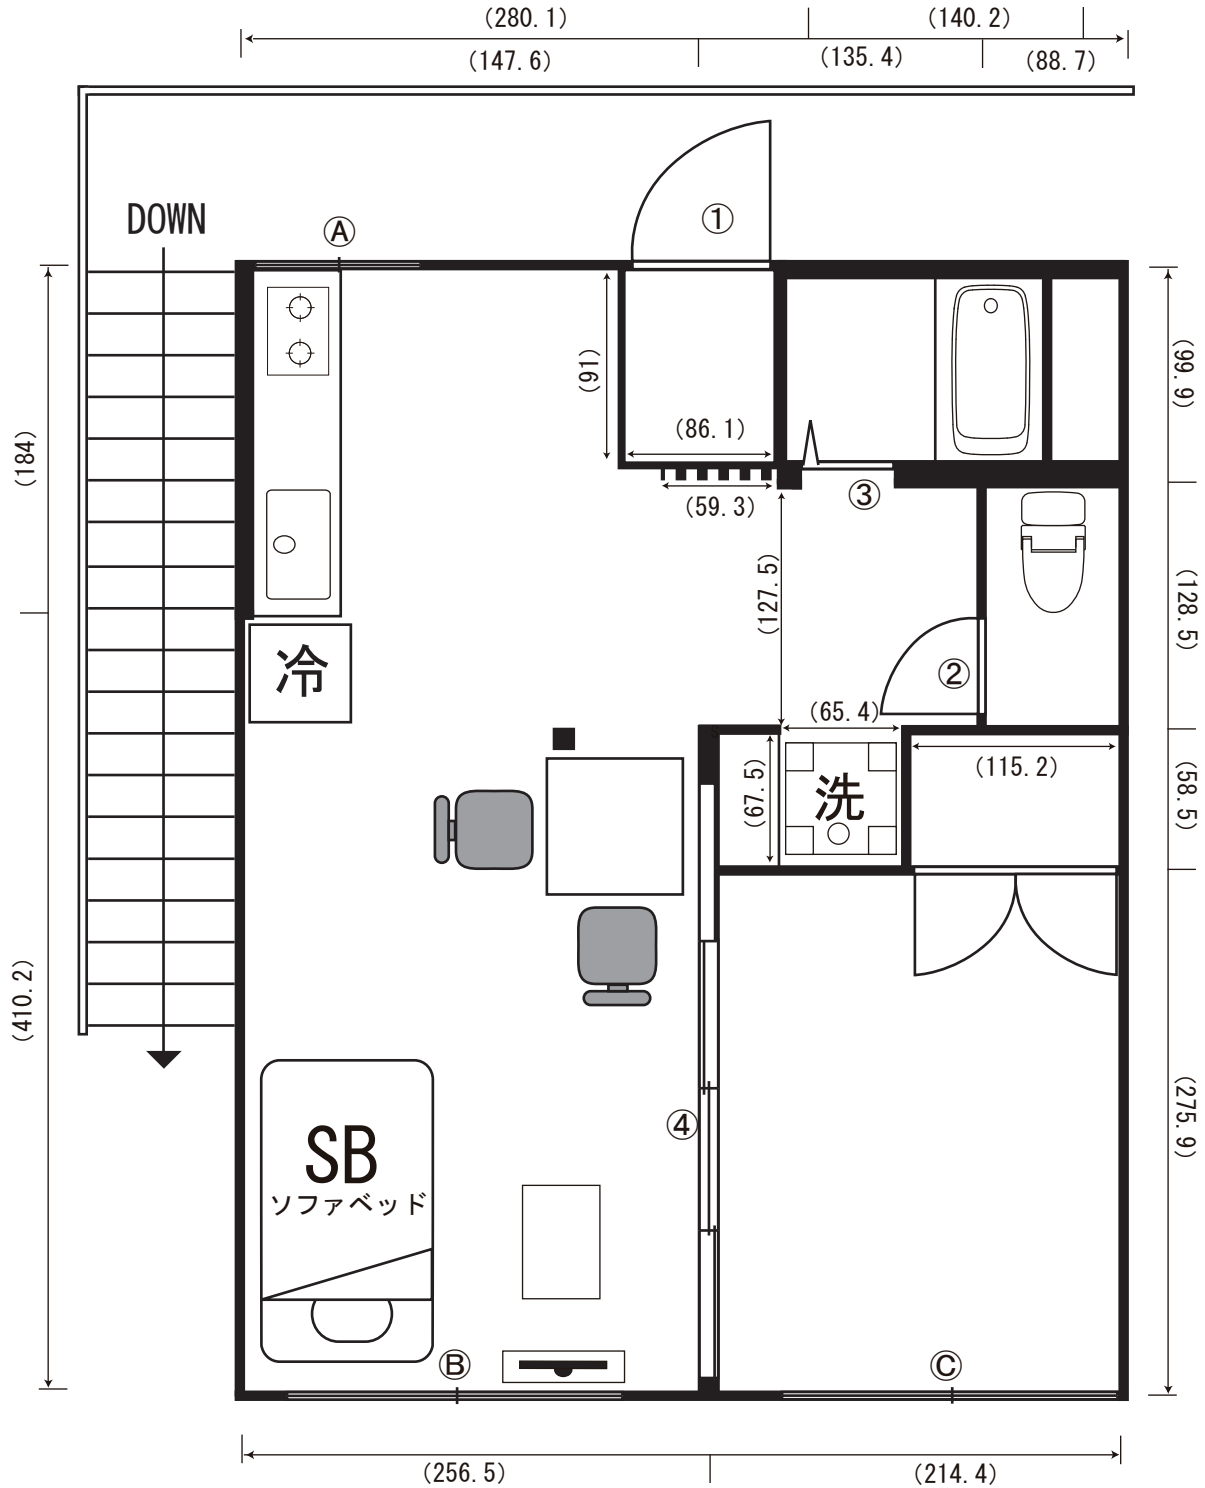

# 大泉学園アパート 2-1 ロケーション

利用時間 8:00 ~ 21:00

(完全撤収) 使用可能

電気容量 : 30A

## 2F

ドア間寸法 (W×H)	
①	81.2 × 180
②	55.4 × 177
③	63.3 × 178.2
④	235.7 × 215.4

	窓枠サイズ (W×H)	カーテン	カーレース	ブラインド
①	81 × 65.3			
②	180.8 × 170.9	○	○	
③	180.8 × 170.6	○	○	

駐車場について  
 スタジオ前3台停車可能(無料)  
 近隣駐車スペース  
 ①. 戸建住居前に普通乗用1台(有料)事前申込が必要  
 ②. 平置き駐車場普通乗用4台相当駐車可能(有料)  
 ☆. 当日スタッフの誘導にしてください。