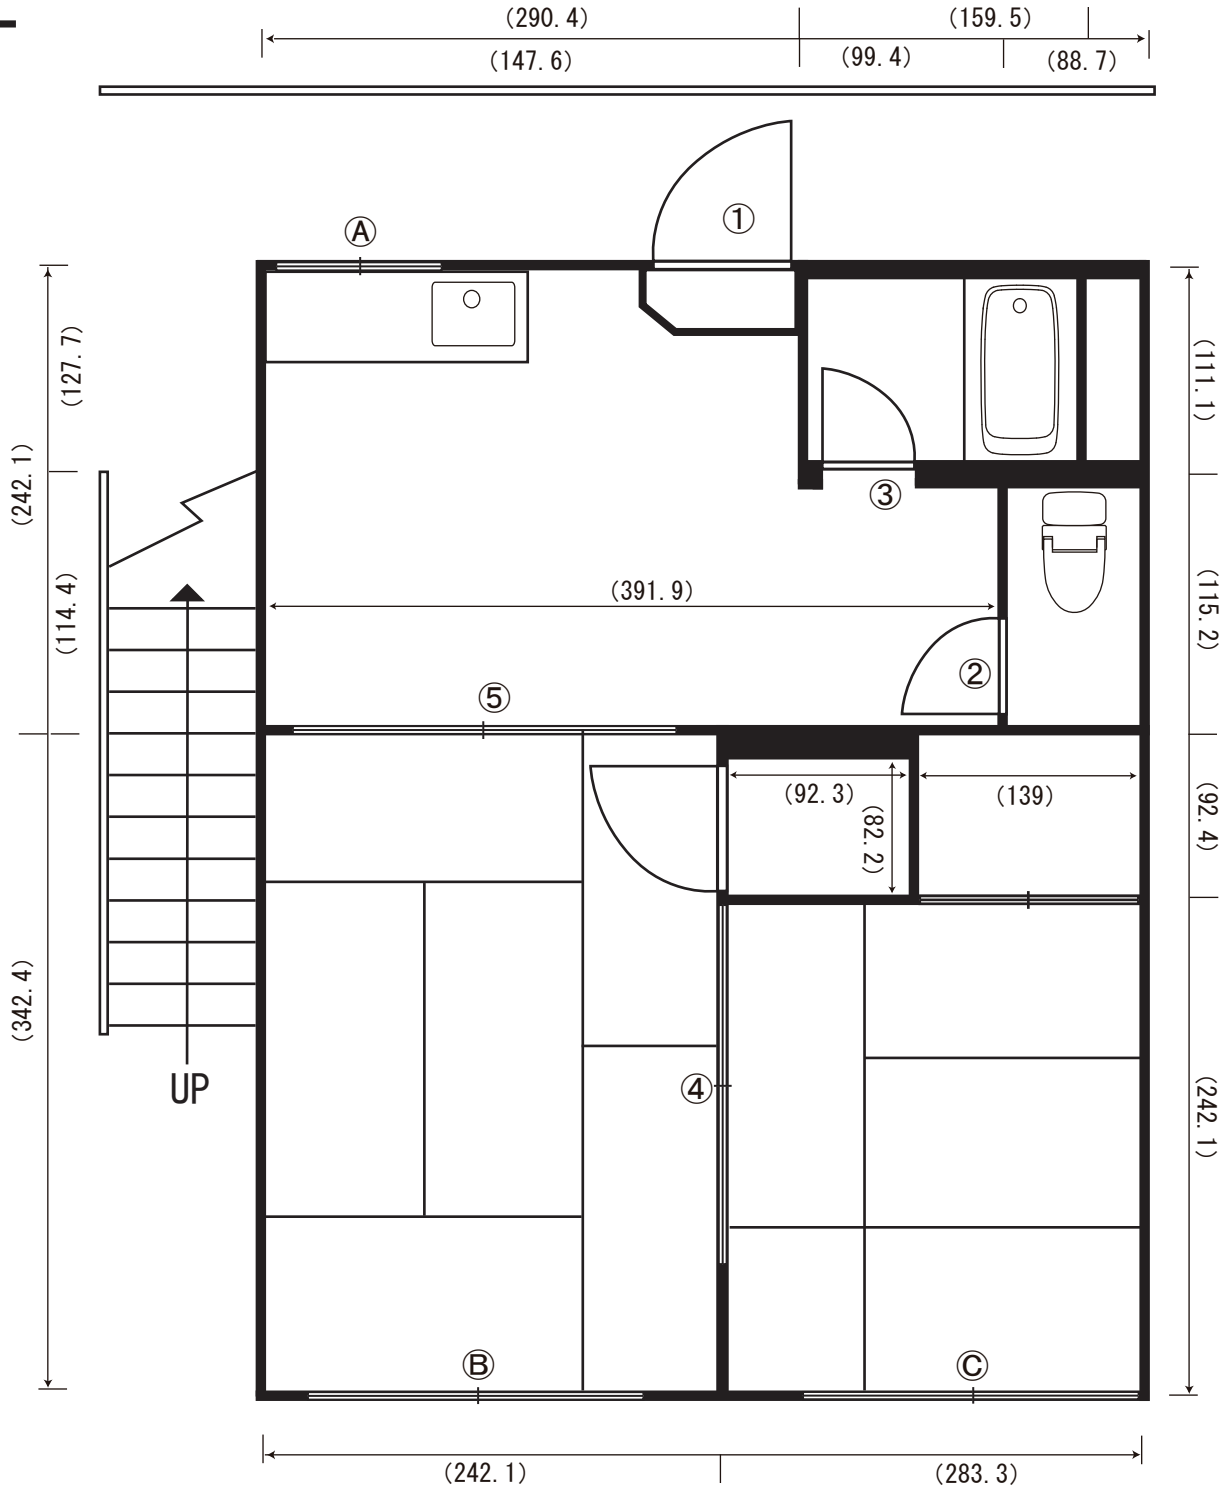

大泉学園アパート 1-2 ロケーション

利用時間 8:00 ~ 21:00

(完全撤収) 使用可能

電気容量 : 30A

1F

ドア間口寸法 (W×H)	
①	181 × 197.1
②	67.1 × 182.7
③	55.7 × 177.4
④	163.9 × 177.8
⑤	163.9 × 178.2

	窓枠サイズ (W×H)	カーテン	カーレス	フランド
(A)	81.6 × 65.8			
(B)	181.3 × 214.8	○	○	
(C)	180.9 × 214.4	○	○	

駐車場について
 スタジオ前3台停車可能(無料)
 近隣駐車スペース
 ①. 戸建住居前に普通乗用1台(有料)事前申込が必要
 ②. 平置き駐車場普通乗用4台相当駐車可能(有料)
 ☆. 当日スタッフの誘導にしてください。