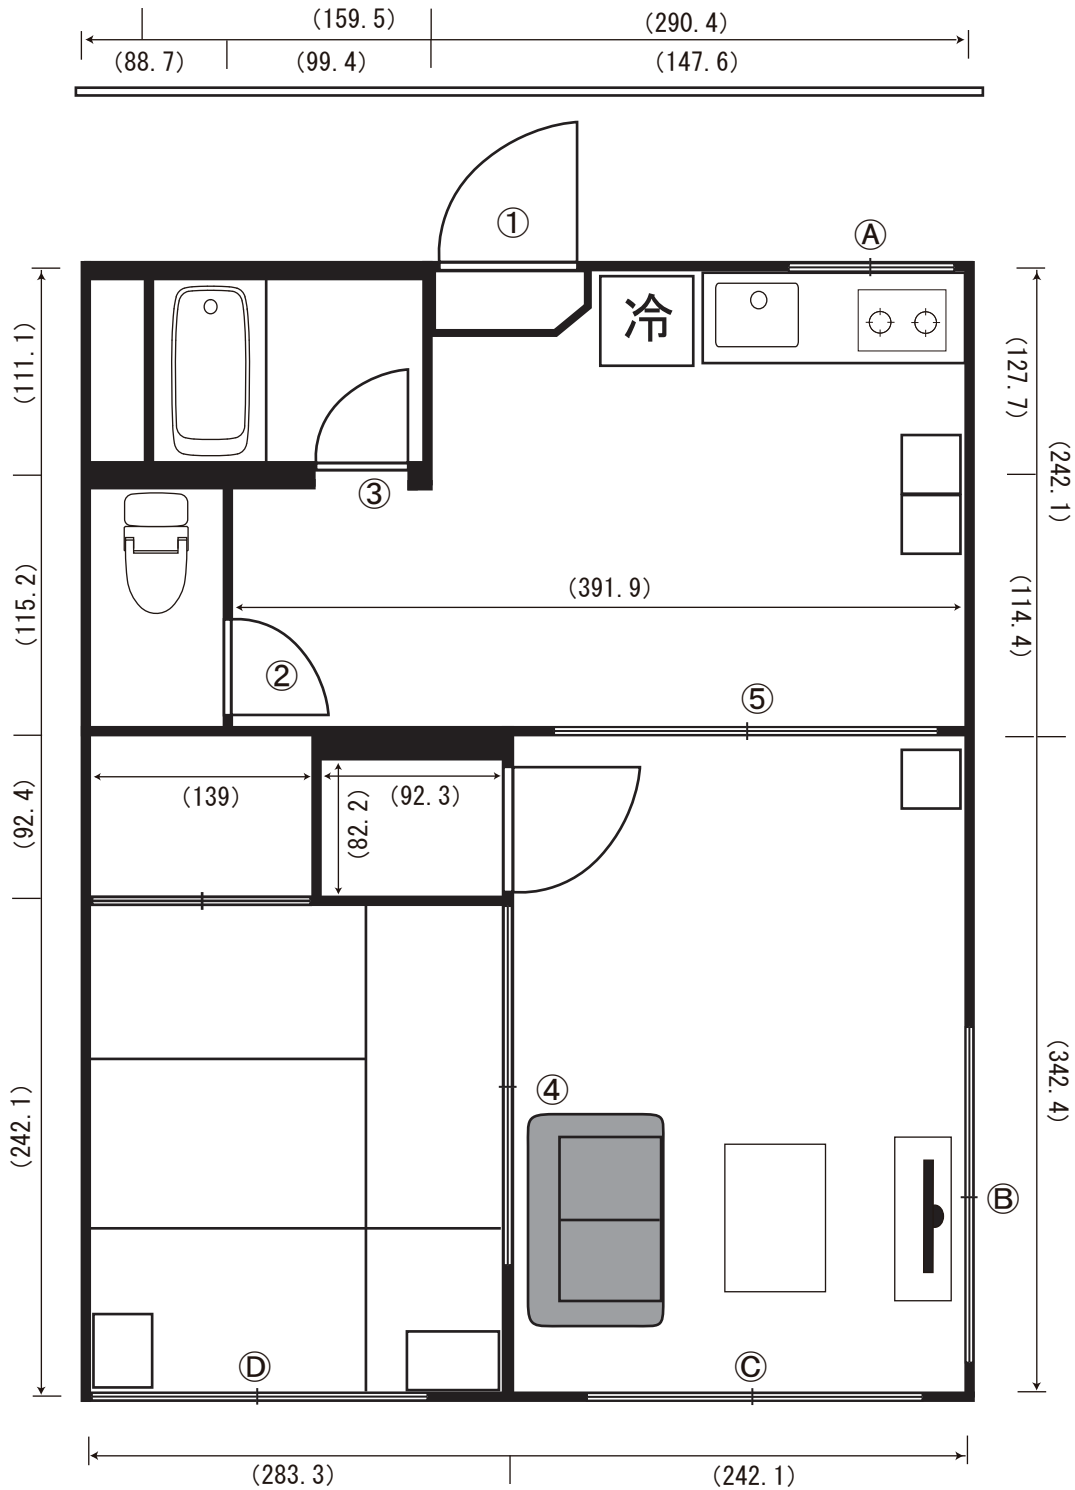

# 大泉学園アパート 1-1 ロケーション

利用時間 8:00 ~ 21:00

(完全撤収) 使用可能

電気容量 : 30A

## 1F

ドア間口寸法 (W×H)	
①	181 × 197.1
②	67.1 × 182.7
③	55.7 × 177.4
④	163.9 × 177.8
⑤	163.9 × 178.2

	窓枠サイズ (W×H)	カーテン	カーテン	ブラインド
①	81.6 × 65.8			
②	181.3 × 106	○	○	
③	181.3 × 214.8	○	○	
④	180.9 × 214.4	○	○	