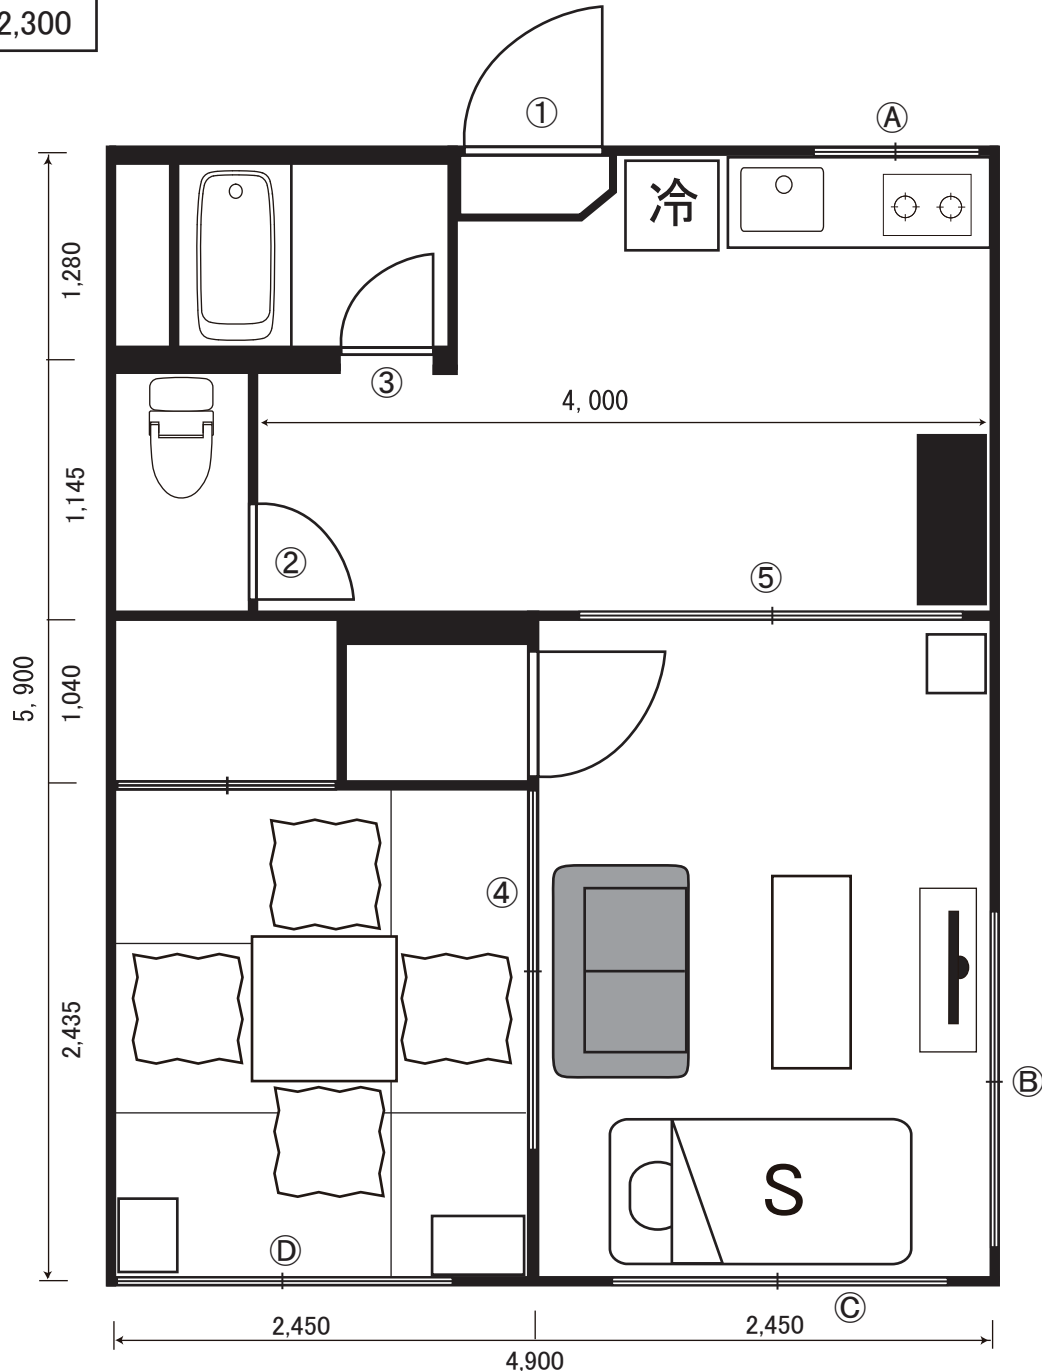

# 【大泉学園アパート 1 101】

東京都練馬区大泉学園町 7-21-25 大泉学園ハイム 1 階

利用可能時間 8:00 ~ 21:00(完全撤収)

電気容量 :30A

西武バス 西長久保 / 長久保 徒歩 5 分

西武バス 天沼マーケット前 徒歩 5 分

天井高 : 約 2,300

ドア間口寸法(W×H)	
①	815 × 1,970
②	535 × 1,775
③	680 × 1,835
④	1,680 × 1,780
⑤	1,630 × 1,780

	窓枠サイズ (W×H)	カーテン	カーレース	ブラインド
①	810 × 650			
②	1,780 × 1,000	○	○	
③	1,820 × 1,650	○	○	
④	1,820 × 1,650	○	○	

### 駐車場について

- ① アパート前: 4台(5,000 × 2,100) × 4箇所
- ② 近隣平置き: 3台程度(9,300 × 13,800)
- ③ 近隣戸建住居前: 1台(4,900 × 2,700)

記載単位 : mm